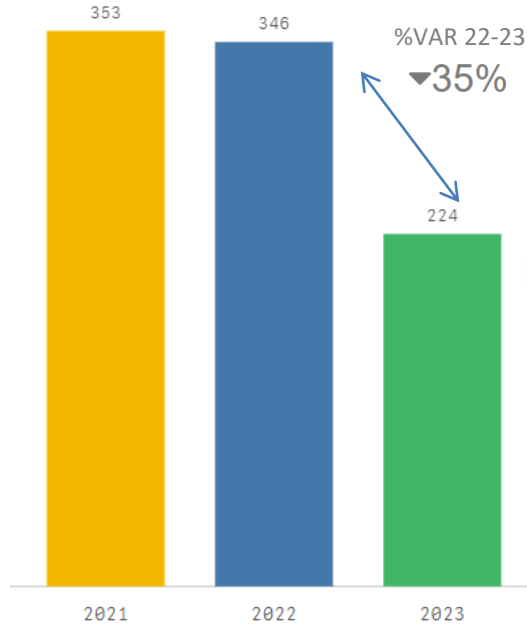

FALLECIDOS

Nº Fallecidos

224

▼36%

Acumulado anual