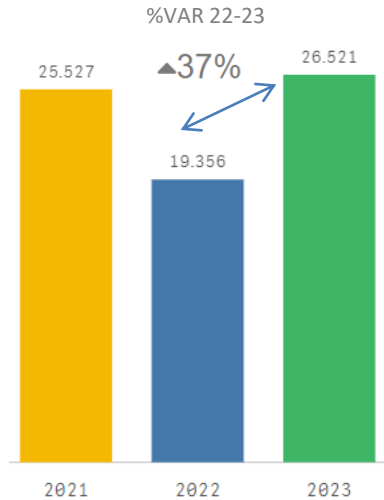

INMIGRACIÓN IRREGULAR

Emb. Precarias Rescatadas Sasemar

774

Rescatados por SASEMAR

26.521

▲18%

Falle. y Desap.

108

▼45%

Rescatados por Sasemar acumulado