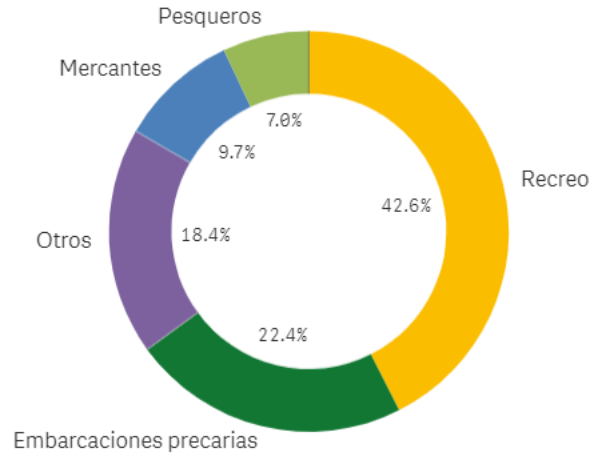

EMBARCACIONES ASISTIDAS

Embarcaciones Asistidas

5.525

▼7%

Recreo
2.351
▼17%

Emb. Precarias asistidas
1.239
▼14%

Mercantes
534
▲8%

Pesqueros
386
▼8%

Otros
1.015
▼8%

GOBIERNO DE ESPAÑA

Salvamento Marítimo