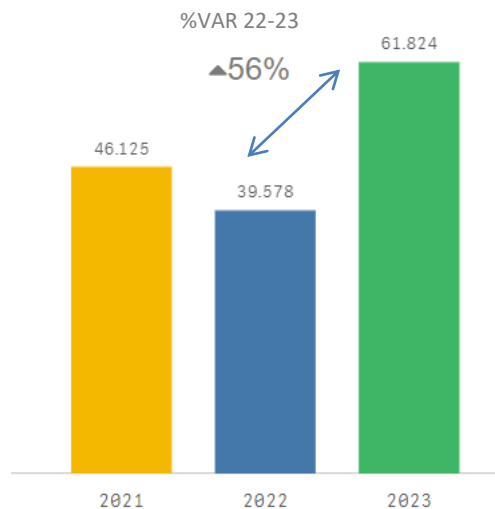

INFORME DE ACTIVIDAD ANUAL 2023

1. SALVAMENTO DE LA VIDA HUMANA EN LA MAR

PERSONAS ATENDIDAS EN EL MES

Personas atendidas
61.824
▲44%

Personas / día
169

Personas Rescatadas por Sasemar
27.158
▲17%

Porcentajes calculados respecto a la media de dos años anteriores (aplica a todo el informe)

GOBIERNO DE ESPAÑA

MINISTERIO DE TRANSPORTES Y MOVILIDAD SOSTENIBLE

Salvamento Marítimo

PERSONAS ATENDIDAS ACUMULADO ANUAL

Personas atendidas en el año

61.824

▲44%

FALLECIDOS

Nº Fallecidos

224

▼36%

Acumulado anual

Distribución Mensual

EMBARCACIONES PRECARIAS Y/O SOBRECARGADAS

GOBIERNO DE ESPAÑA

MINISTERIO DE TRANSPORTES Y MOVILIDAD SOSTENIBLE

Salvamento Marítimo

INMIGRACIÓN IRREGULAR

Emb. Precarias Rescatadas Sasemar

774

Rescatados por SASEMAR

26.521

▲18%

Falle. y Desap.