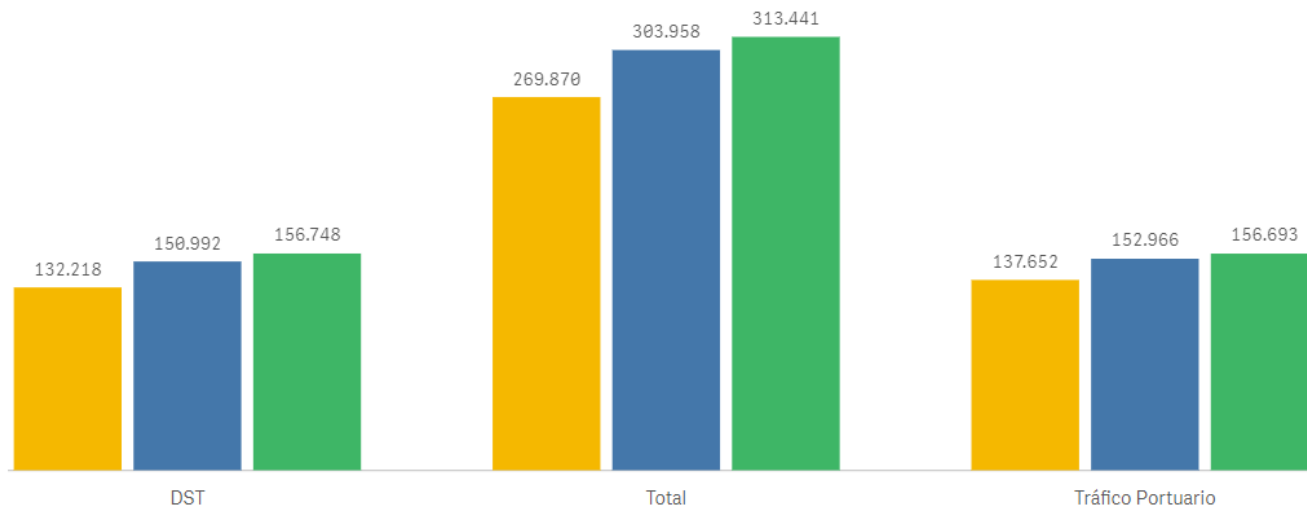

TRÁFICO MARÍTIMO

Tráfico
313.441
▲9%

En DST
156.748
▲11%

En Puerto
156.693
▲8%

■ 2021
■ 2022
■ 2023

GOBIERNO DE ESPAÑA

Salvamento Marítimo