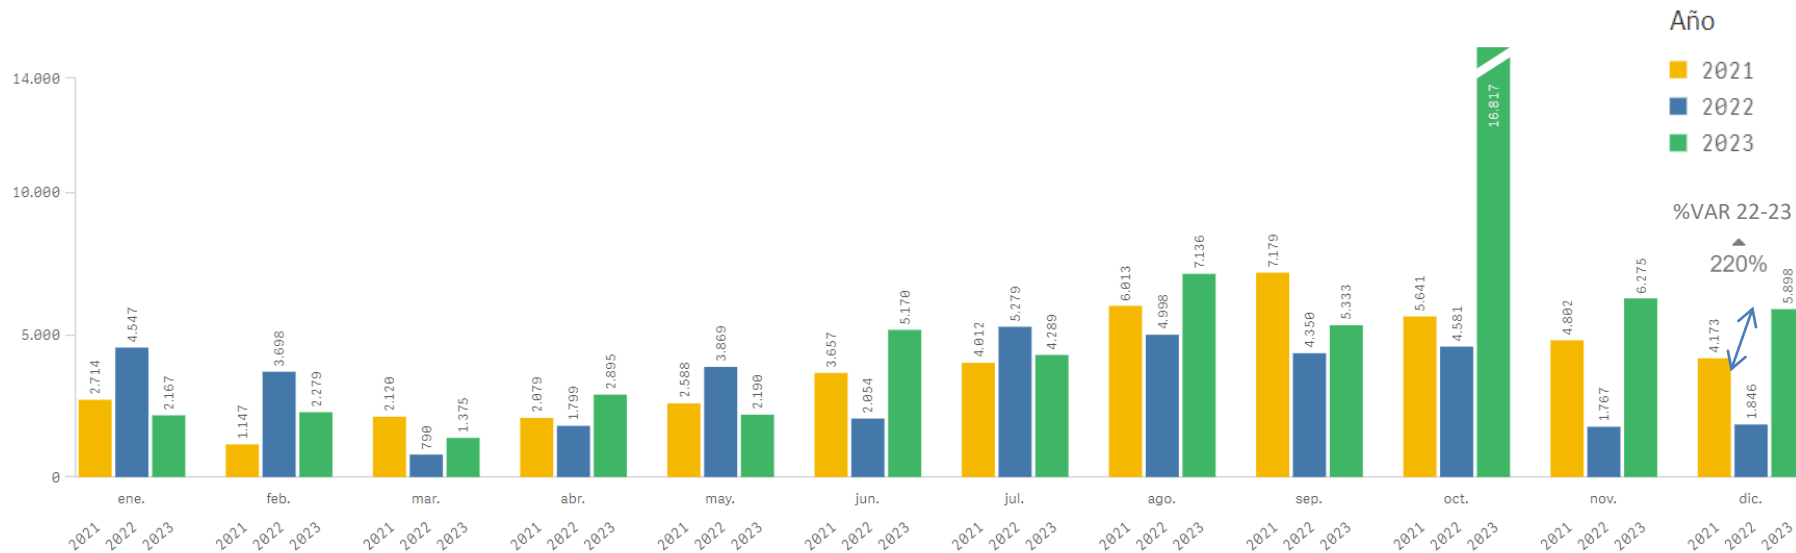

PERSONAS ATENDIDAS EN EL MES

Personas atendidas
61.824
▲44%

Personas / día
169

Personas Rescatadas por Sasemar
27.158
▲17%

Porcentajes calculados respecto a la media de dos años anteriores (aplica a todo el informe)

GOBIERNO DE ESPAÑA

Salvamento Marítimo