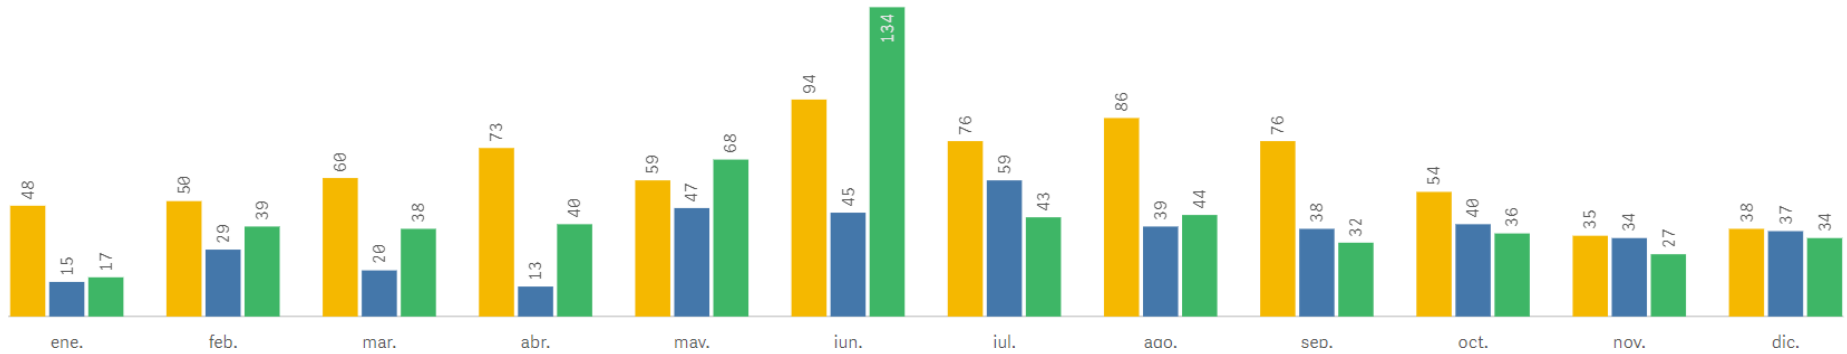

Embarcaciones Asistidas

5.525

▼7%

Recreo
2.351
▼17%

Emb. Precarias asistidas
1.239
▼14%

Mercantes
534
▲8%

Pesqueros
386
▼8%

Otros
1.015
▼8%

Accidentes Mortales

19
▲31%

Fallecidos Accid.

23
▼23%

2.LUCHA CONTRA LA CONTAMINACIÓN

GOBIERNO
DE ESPAÑA

MINISTERIO
DE TRANSPORTES
Y MOVILIDAD SOSTENIBLE

Salvamento
Marítimo

ACTUACIONES DE MEDIO AMBIENTE

ACTUACIONES DE MEDIO AMBIENTE

552
▼5%

■ 2021
■ 2022
■ 2023

3.CONTROL DEL TRÁFICO MARÍTIMO

GOBIERNO
DE ESPAÑA

MINISTERIO
DE TRANSPORTES
Y MOVILIDAD SOSTENIBLE

Salvamento
Marítimo