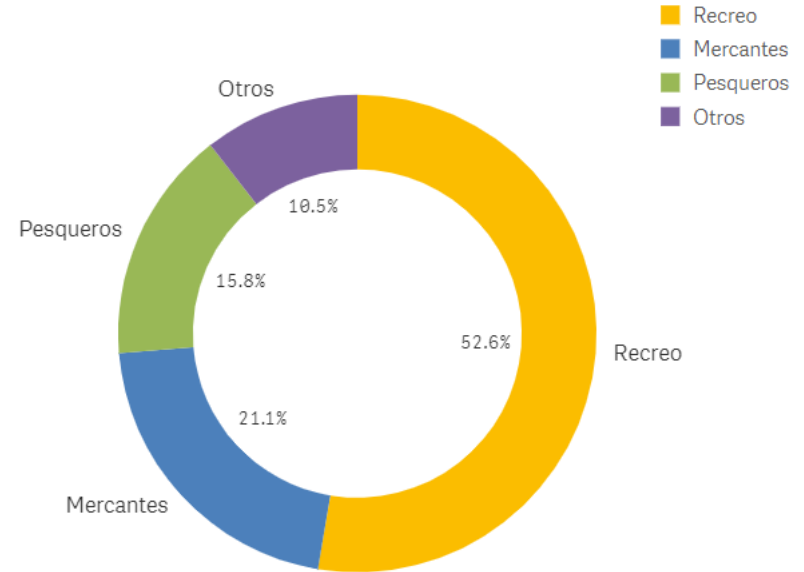

ACCIDENTES EN SECTOR MARÍTIMO

MERCANTES, PESQUEROS Y EMBARCACIONES DE RECREO

Accidente: Abordaje, escora, colisión, hundimiento, incendio, explosión, vía de agua, vuelco, varada, hombre al agua

Accidentes Mortales

19
▲31%

Fallecidos Accid.

23
▼23%