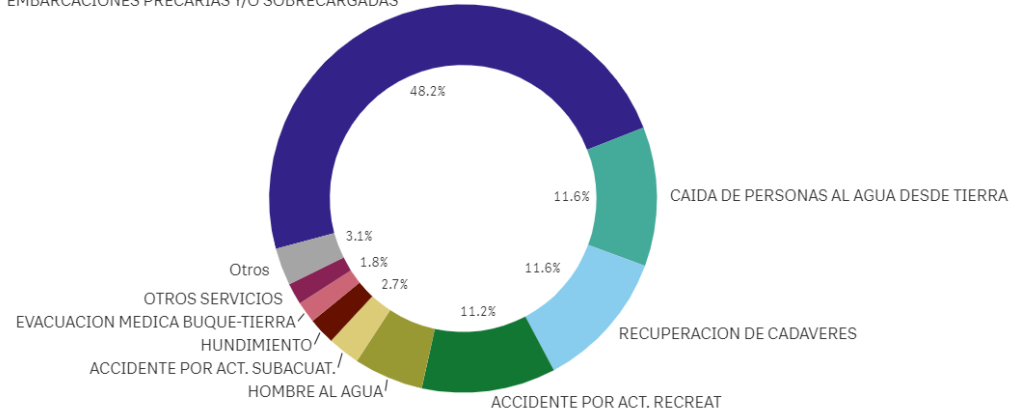

Distribución Mensual

EMBARCACIONES PRECARIAS Y/O SOBRECARGADAS

GOBIERNO DE ESPAÑA

Salvamento Marítimo