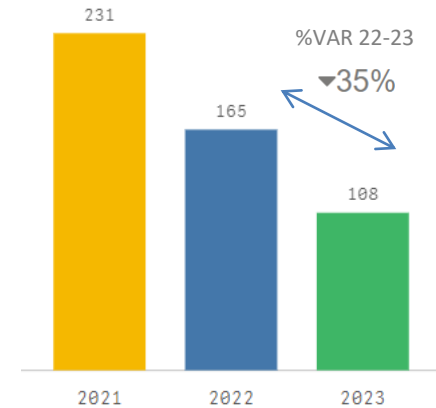

Fallecidos y Desaparecidos acumulado

GOBIERNO DE ESPAÑA

Salvamento Marítimo